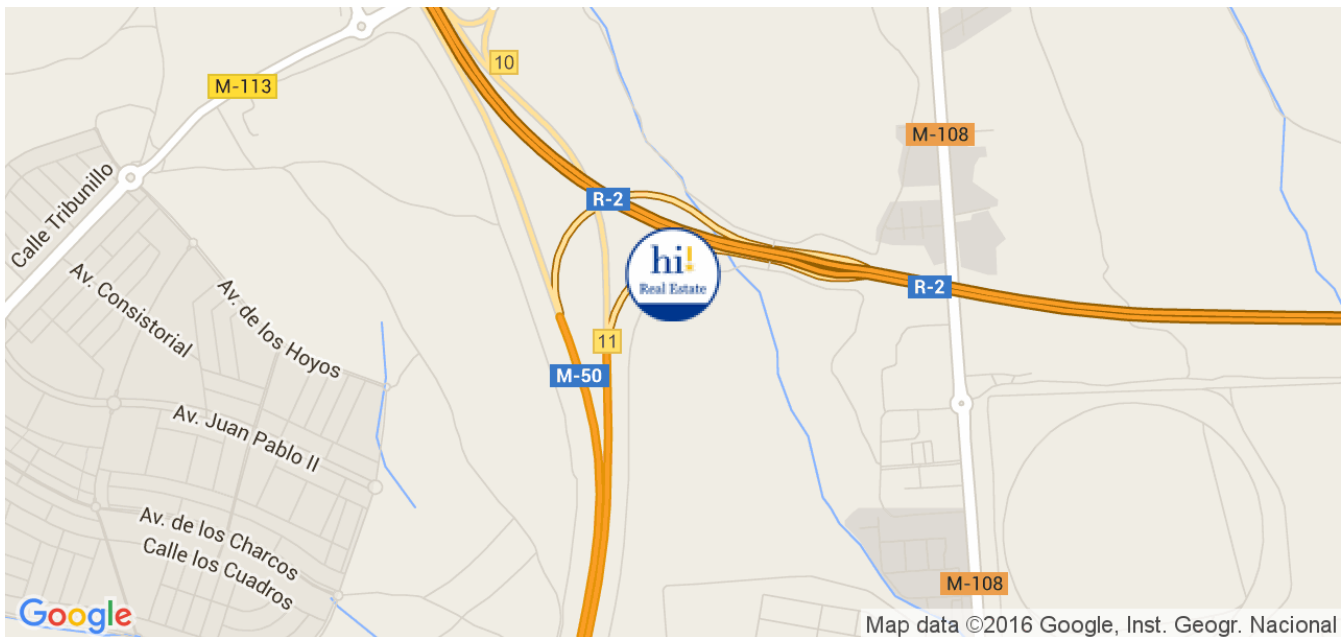

DESCRIPCIÓN

UBICACIÓN

El parque empresarial se encuentra situado en Paracuellos del Jarama (Madrid) en la conexión de la M-50 y R-2, vías que delimitan el ámbito del sector. La M-50 permite el acceso a todas las autovías y radiales que parten de Madrid hacia el resto del país, así como al aeropuerto de Madrid-Barajas el cual se encuentra a menos de 10 minutos.

Paracuellos de Jarama - Paracuellos de Jarama
